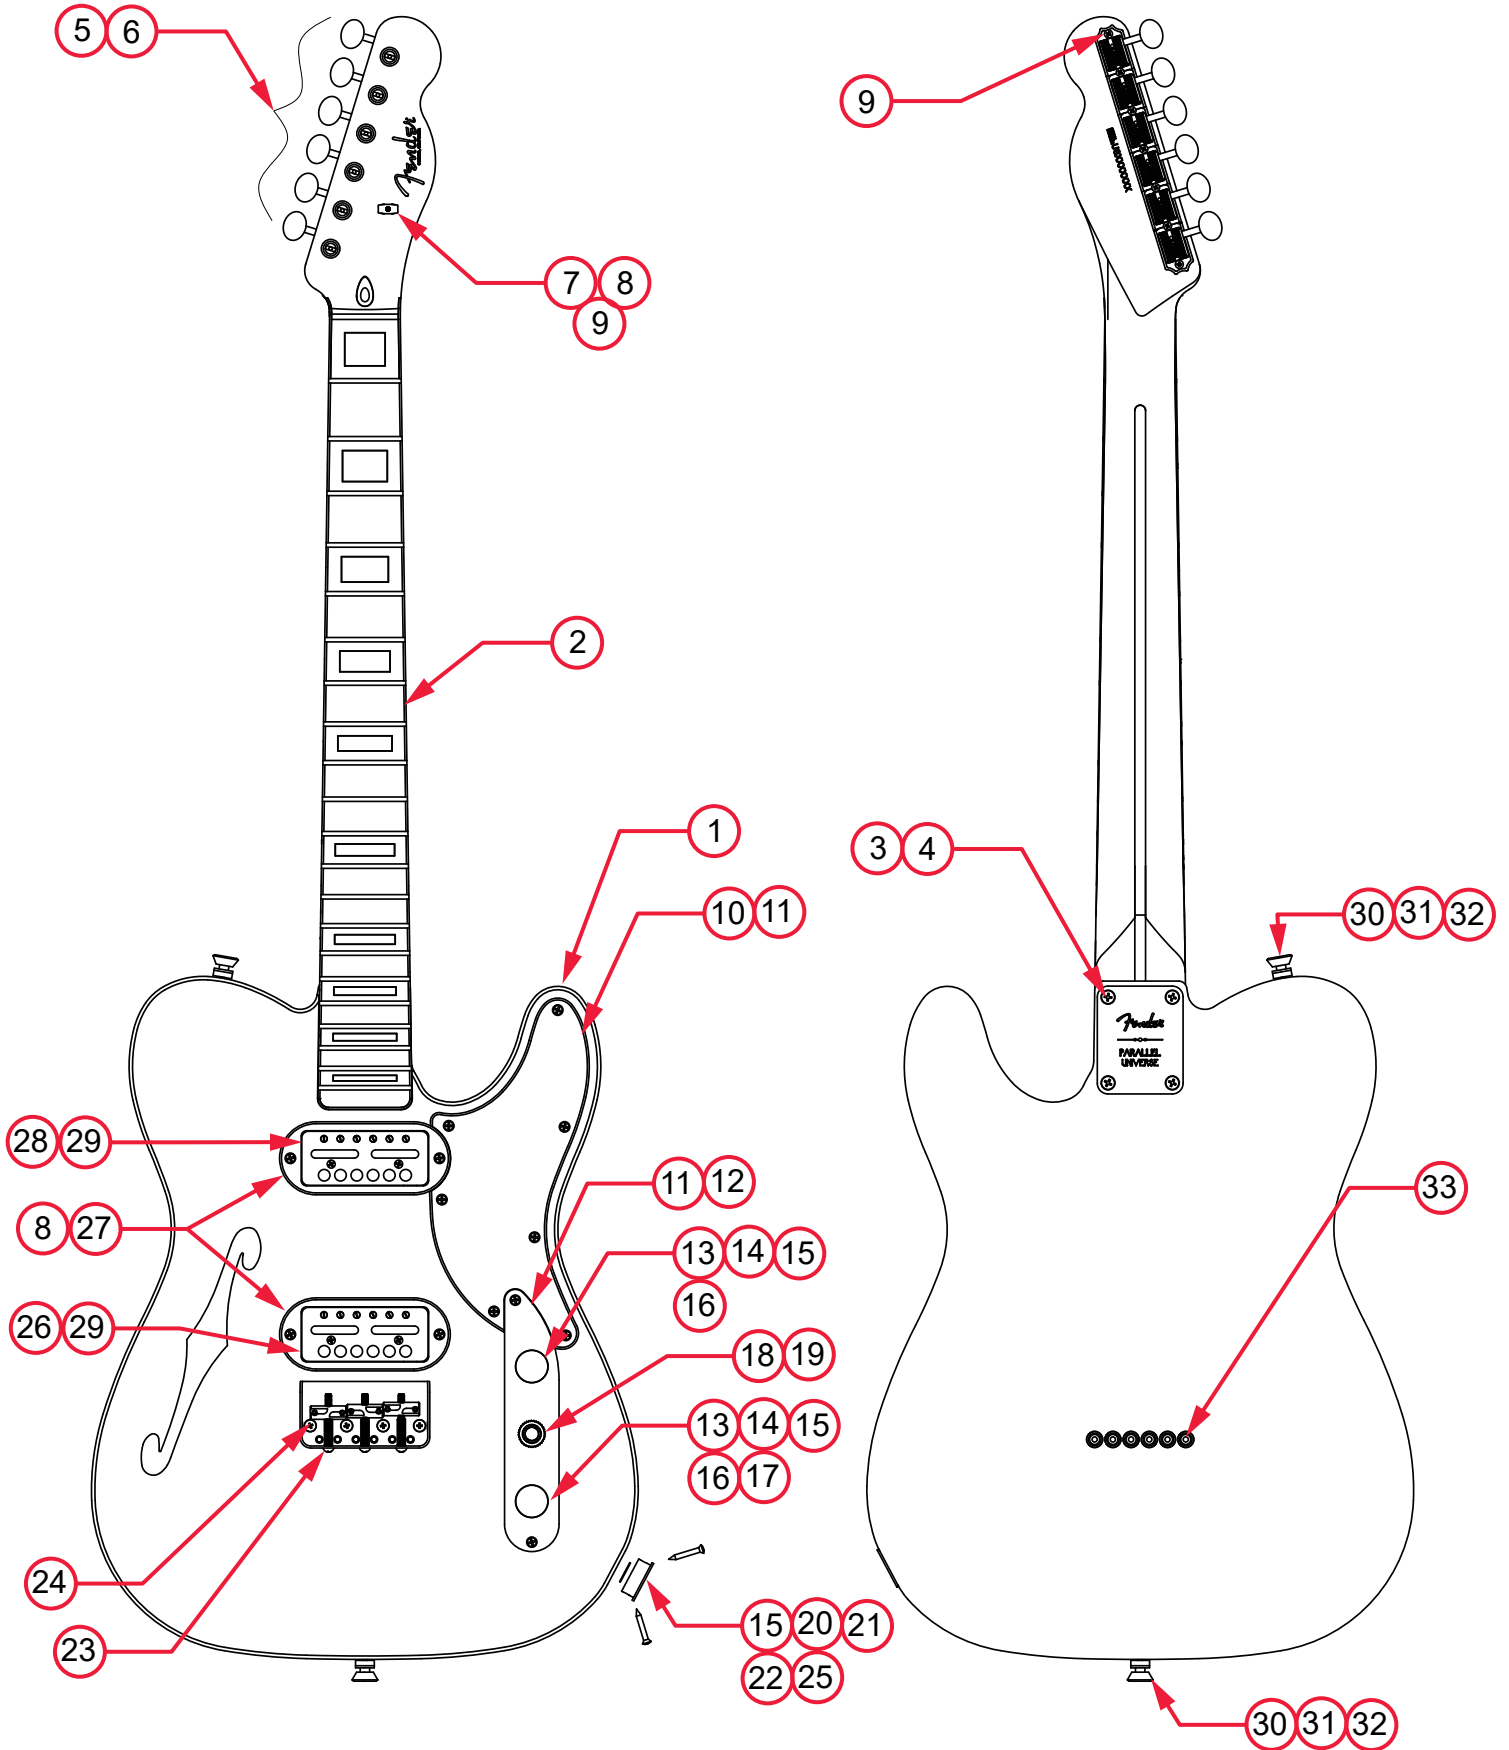

# PARALLEL UNIVERSE II TELECASTER® MAGICO (0176782XXX)

## PARTS LAYOUT

<p><b>TUNING MACHINE : P/N 0091059070</b> <b>OUTER SHAFT DIAMETER .250"</b></p> 	<p><b>TUNING MACHINE THRU-HOLE</b> <b>INNER DIAMETER .261"</b></p> 
--	--

**SADDLE HEIGHT ADJUSTMENT WRENCH:**  
**1/16" HEX KEY P/N 0021109049**

1/16" HEX

**SADDLE HEIGHT SET SCREWS**

TALL: P/N 7710428049      SHORT: P/N 7710422049

**TRUSS ROD NUT P/N 0994943000**  
**TRUSS ROD ADJUSTMENT WRENCH:**  
**1/8" HEX KEY P/N 0023811049**

1/8" HEX      Ø.375"